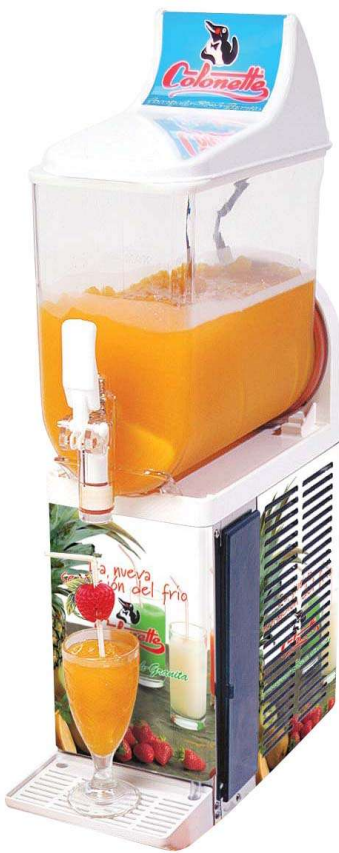

GRANIZADORAS

Colonette®

FICHA TÉCNICA

www.colonette.com

GB-110

GRANIZADORA GB-110

Capacidad:	10 lts.
Potencia:	300 watt.
Peso:	28 kgs.
Dimensiones;	Alto: 83 cms.
	Ancho: 20 cms.
	Prof.: 47 cms.

GB-220

GRANIZADORA GB-220

Capacidad:	10x2 lts.
Potencia:	650 watt.
Peso:	46 kgs.
Dimensiones;	Alto: 83 cms.
	Ancho: 40 cms.
	Prof.: 47 cms.

GB-330

GRANIZADORA GB-330

Capacidad:	10x3 lts.
Potencia:	900 watt.
Peso:	62 kgs.
Dimensiones;	Alto: 83 cms.
	Ancho: 60 cms.
	Prof.: 47 cms.

Complementos GRANIZADORAS:

- Nuevo grifo, más fácil de desmontar y limpiar, con posibilidad de cierre.
- Depósito en policarbonato, atóxico, irrompible, de gran transparencia.
- Todas sus partes plásticas en contacto con el producto son fáciles de desmontar y limpiar.