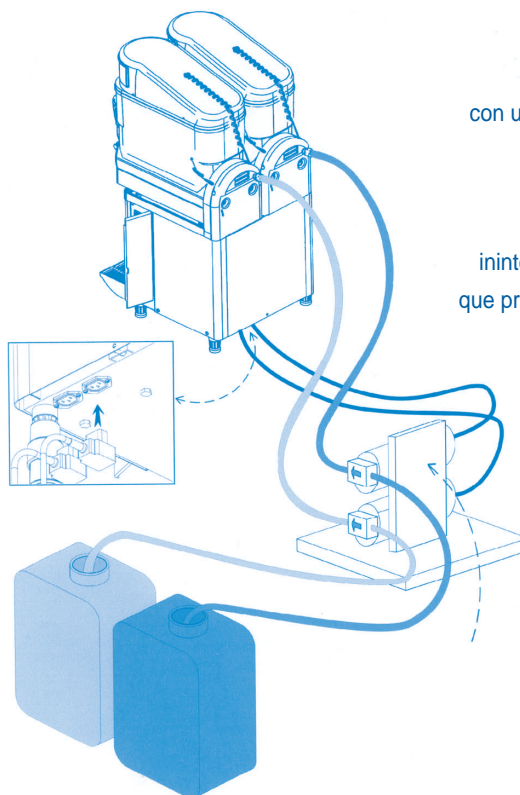

COCKTAIL GRANIZADO TROPICAL

Colonette®

FICHA TÉCNICA

www.colonette.com

Máquina de granizado especialmente adaptada con un sistema de autorrelleno para granizar con la máxima rapidez. Permite trabajar ininterrumpidamente sin tener que preocuparse de ir cargando la máquina a medida que el depósito se vacía, por lo que nunca parará de servir.

GB-220

GRANIZADORA GB-220

Capacidad: 10x2 lts.
Potencia: 650 watt.
Peso: 46 kgs.
Dimensiones; Alto: 83 cms.
Ancho: 40 cms.
Prof.: 47 cms.

Complementos GRANIZADORAS:

- Nuevo grifo, más fácil de desmontar y limpiar, con posibilidad de cierre.
- Depósito en policarbonato, atóxico, irrompible, de gran transparencia.
- Todas sus partes plásticas en contacto con el producto son fáciles de desmontar y limpiar.

- Paneles en acero inoxidable.
- Compresor hermético, con gas refrigerante ecológico.
- Evaporador en acero inoxidable.
- Tapas retroiluminadas.
- Regulador de densidad por cada depósito.
- Todas nuestras máquinas están personalizadas.